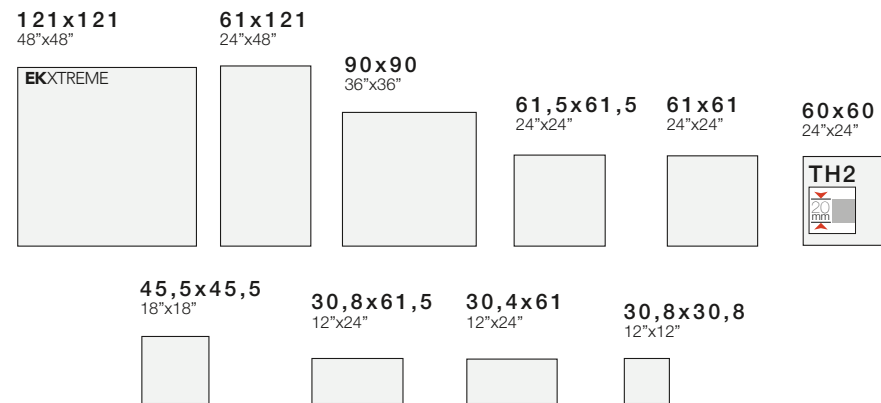

SELECT

Gres Porcellanato Colorato In Massa . Porcelain Stoneware Coloured In Body
Grès Cérame Coloré Dans La Masse . Durchgefärbtes Feinsteinzeug

TECH INFO

SIZES

SURFACES

Naturale . Natural . Naturel . Natur

- 30,8x30,8 (Bianco, Nebbia, Crema, Cenere, Fumo, Piombo)
- 30,8x61,5 (Bianco, Nebbia, Crema, Cenere, Fumo, Piombo)
- 45,5x45,5 (Bianco, Nebbia, Crema, Cenere, Fumo, Piombo)
- 61,5x61,5 (Bianco, Nebbia, Crema, Cenere, Fumo, Piombo)
- 61,5x61,5 (Nebbia 12 mm, Crema 12 mm, Fumo 12 mm)

Outdoor Strutturato . Textured . Structuré . Strukturiert

- 30,8x30,8 (Crema, Fumo)
- 30,8x61,5 (Nebbia, Crema, Fumo)
- 45,5x45,5 (Nebbia, Crema)
- 61,5x61,5 (Cenere, Piombo)

Rettificato . Rectified . Rectifié . Rektifiziert

- 30,4x61 (Bianco, Nebbia, Crema, Cenere, Fumo, Piombo)
- 61x61 (Nebbia, Crema, Fumo)
- 61x121 (Bianco, Nebbia, Crema, Cenere, Fumo, Piombo)
- 90x90 (Bianco, Nebbia, Crema, Cenere, Fumo, Piombo)

EKXTREME - Naturale . Natural . Naturel . Natur

- 121x121 Rettificato (Bianco, Nebbia, Crema, Cenere, Fumo, Piombo)

TH2.0 - Rettificato . Rectified . Rectifié . Rektifiziert

- 60x60 (TH2.0 Cenere, TH2.0 Piombo)

WALL . RIVESTIMENTO PAG.282

Bicottura . Double firing . Bicuison . Zweimalbrand

Per maggiori informazioni sulle Certificazioni pag. 317
Pour plus d'informations sur les certifications, se référer à pag. 317

BIANCO

NEBBIA

CREMA

CENERE

FUMO

PIOMBO