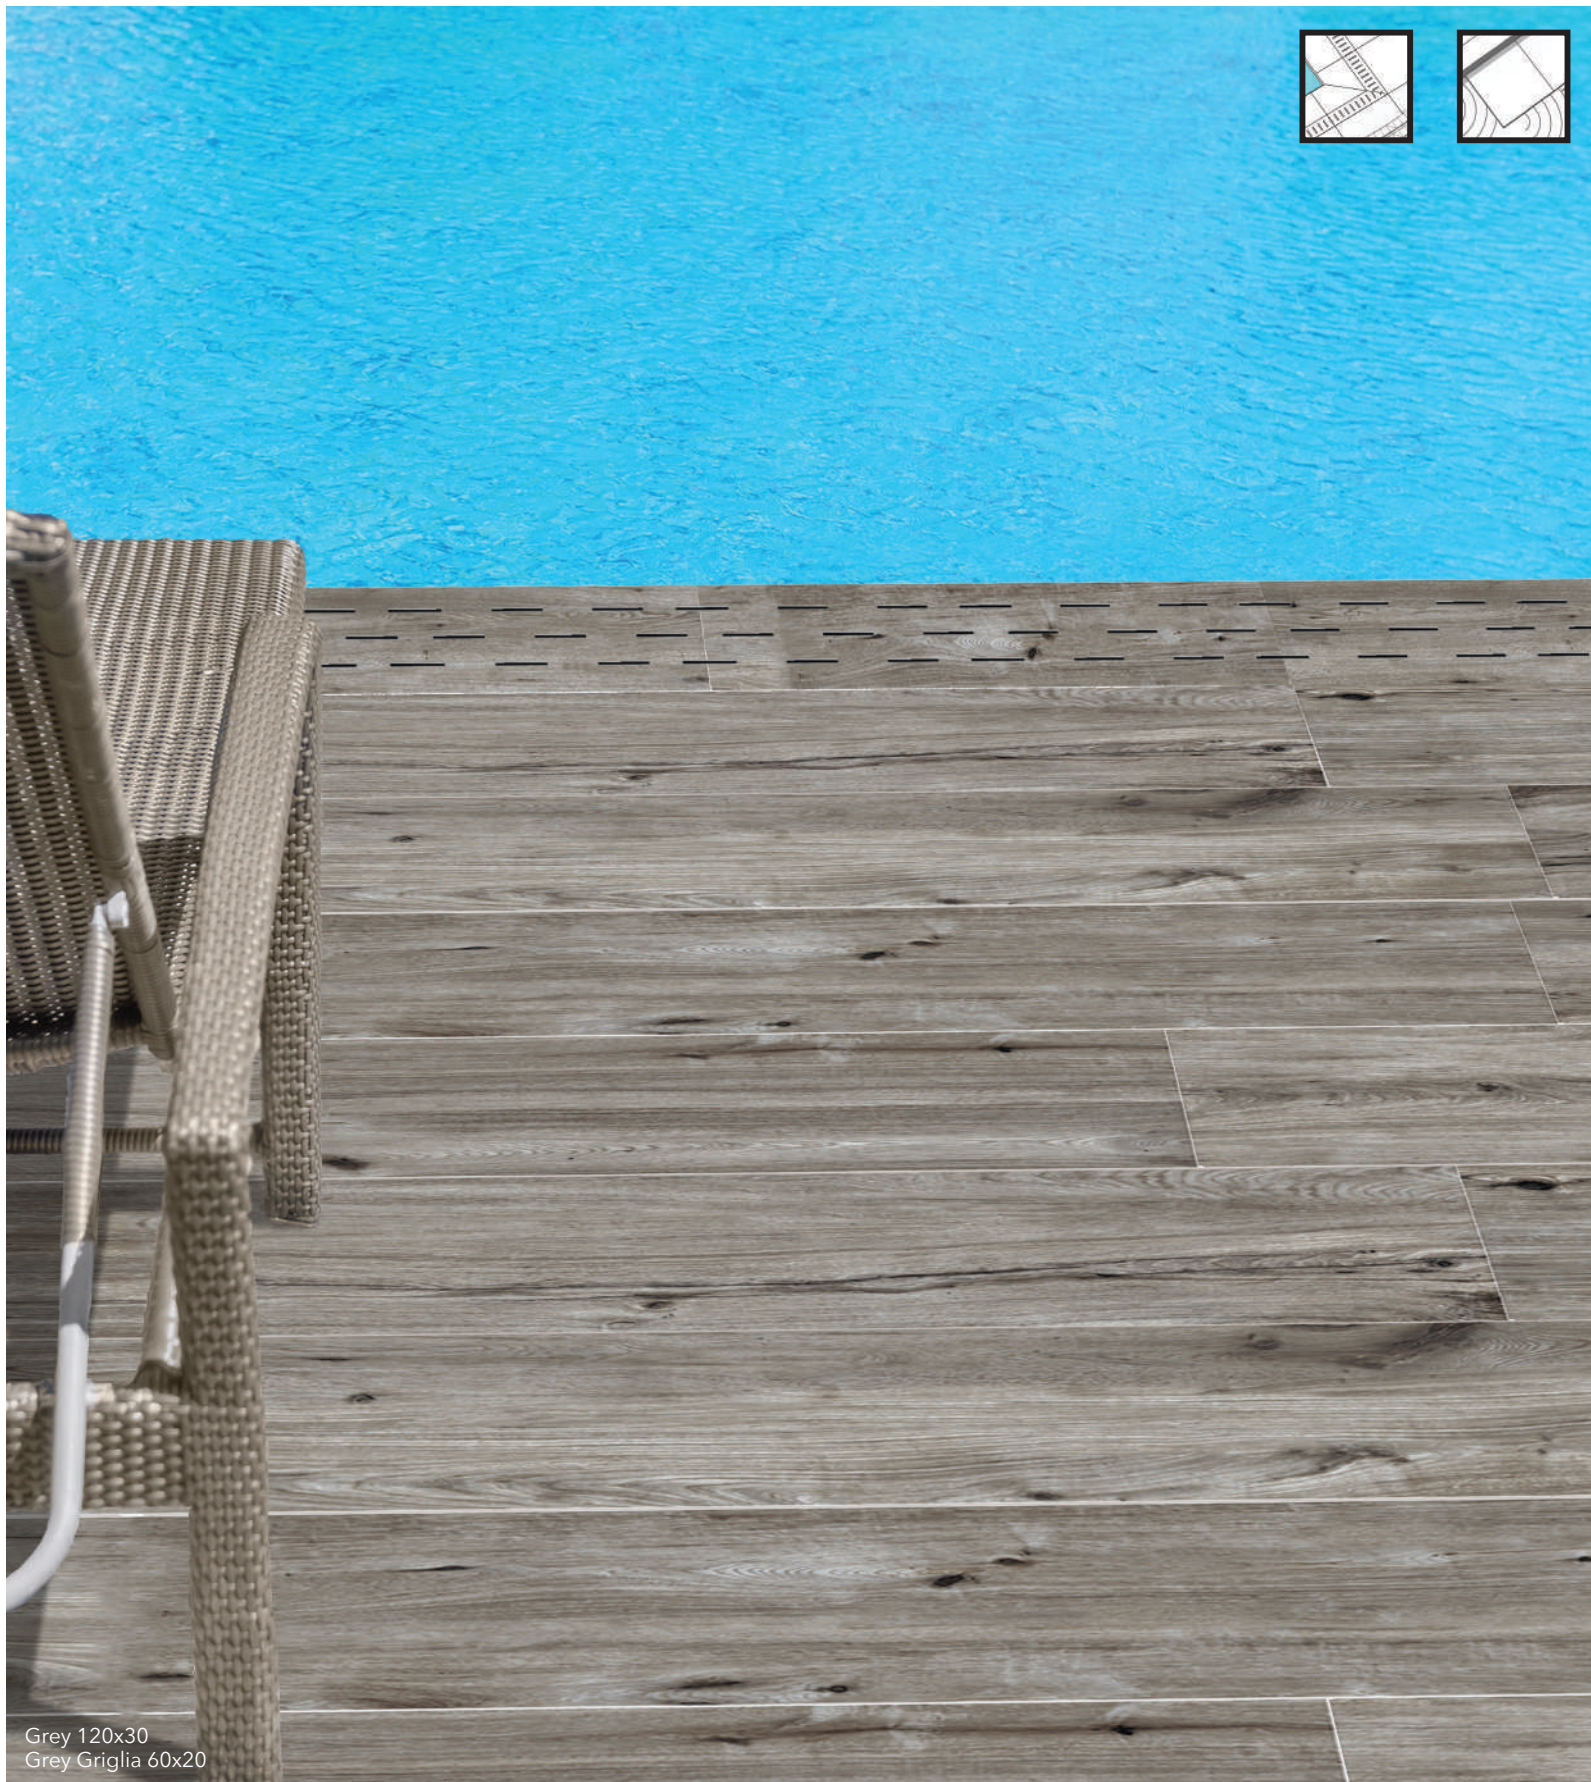

TH2.0 PADOUK

Grey 120x30
Grey Griglia 60x20